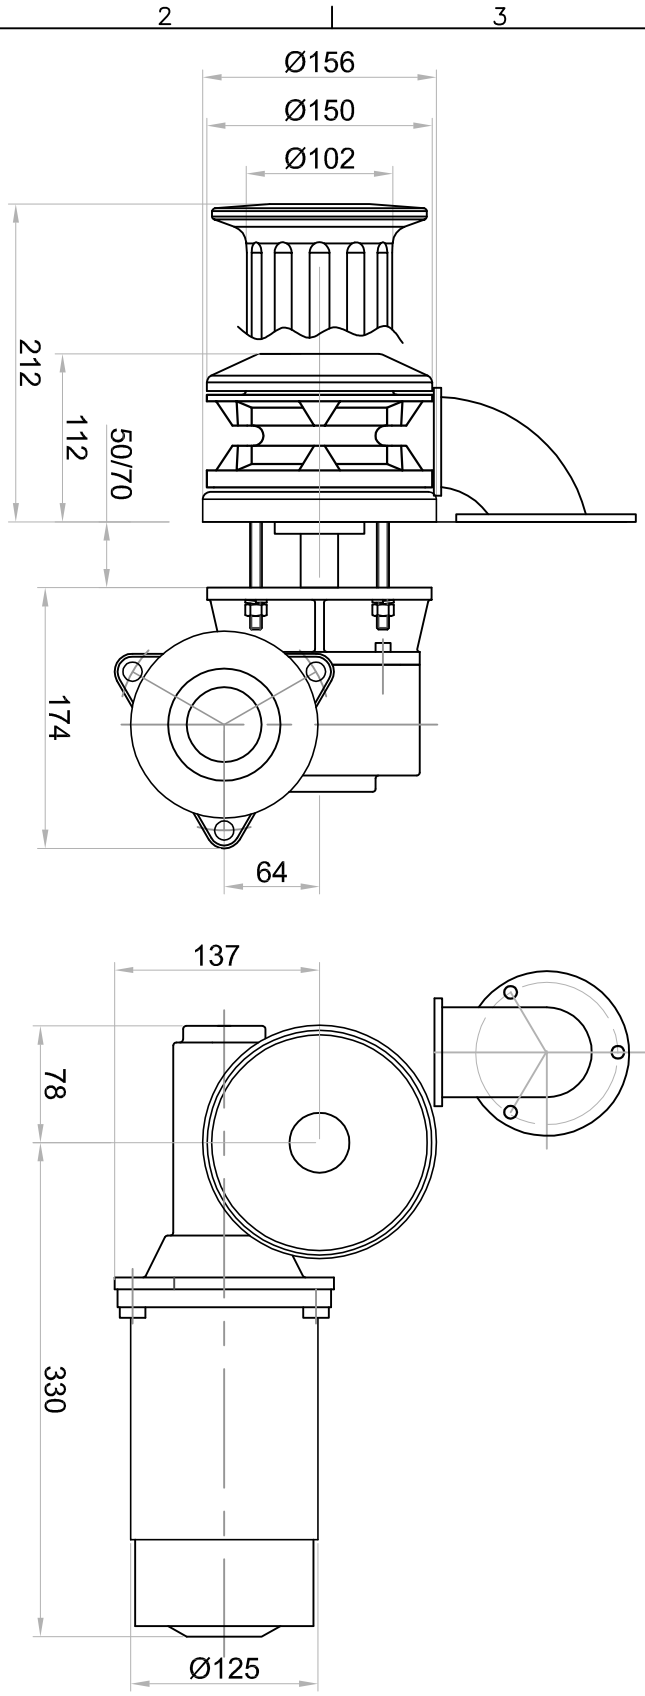

Dir Name
File Name ST001

REV.	00	01	02	03	04	05	06
D.M.	CREAZIONE						
DATA	25/07/2013						

	1			AISI 316	
DISEGNO	Q.TA'	N.o	DENOMINAZIONE	MATERIALE	FINITURA
M.Candellari				SPIGOLI R MAX 0.3	
DISEGNATORE				FOGLIO 1	
M.Candellari	Overall dimensions STAR 1700/2000W			Peso _____	
VERIFICATO				TOLL. NON SPECIFICATE ± 0.15	
M.Candellari	SCALA 1:5	DATA 25/07/2013	 QUOTE IN mm		DIS. N.
APPROVATO					ST001