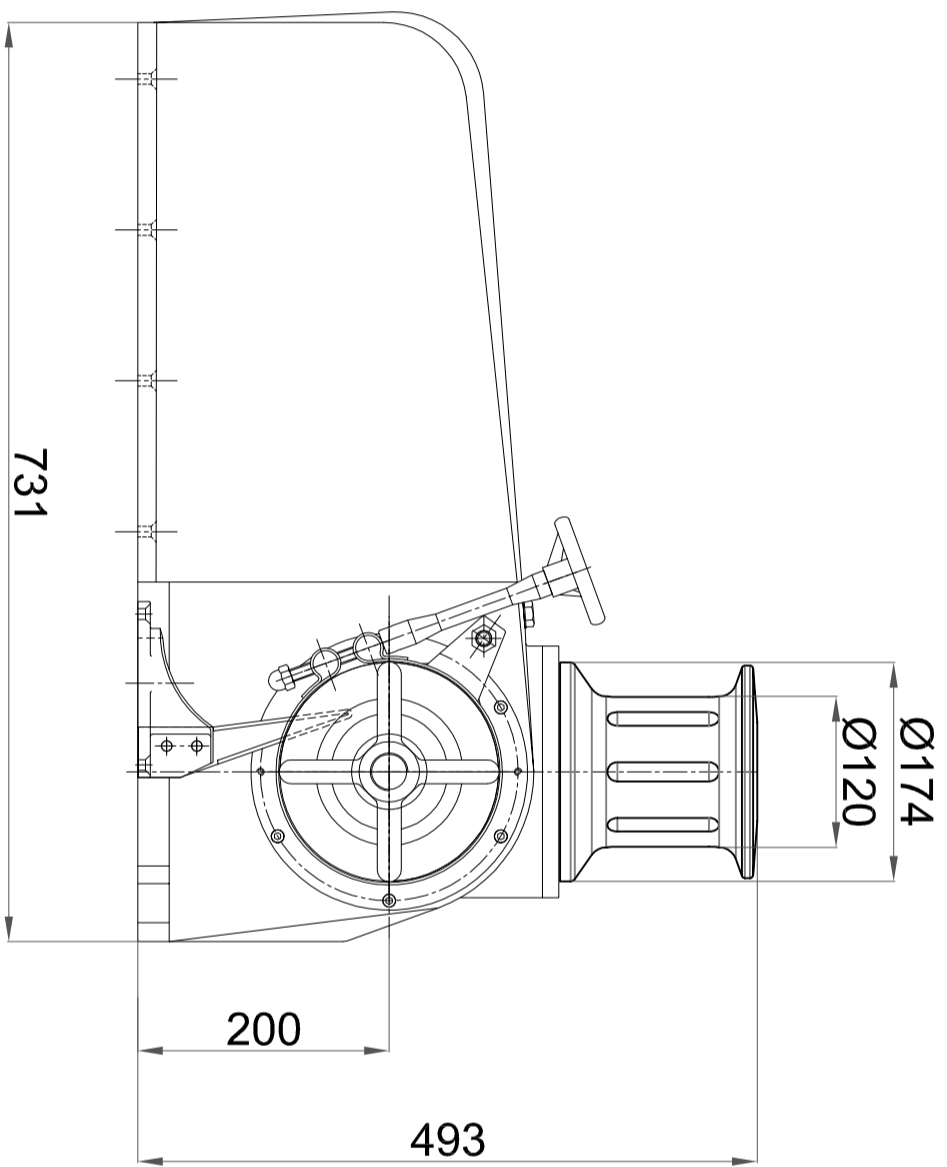

Dir Name
File Name ESK_B

REV.	00	01	02	03	04	05	06
D.M.	CREAZIONE						
DATA	11/07/2013						

DISSEGNO	1	Q.TA' N.º		DENOMINAZIONE		MATERIALE		FINITURA
M. Candelieri								SPIGOLI R MAX 0.3
DESIGNATORE								FOGLIO 1
M. Candelieri								Peso
VERIFICATO								COD.
M. Candelieri								
APPROVATO								
Overall dimension ESK B		SCALA	1:6	DATA	11/07/2013	TOLL. NON SPECIFICATE	± 0.15	DIS. N.
						QUOTE IN	mm	ESK_B