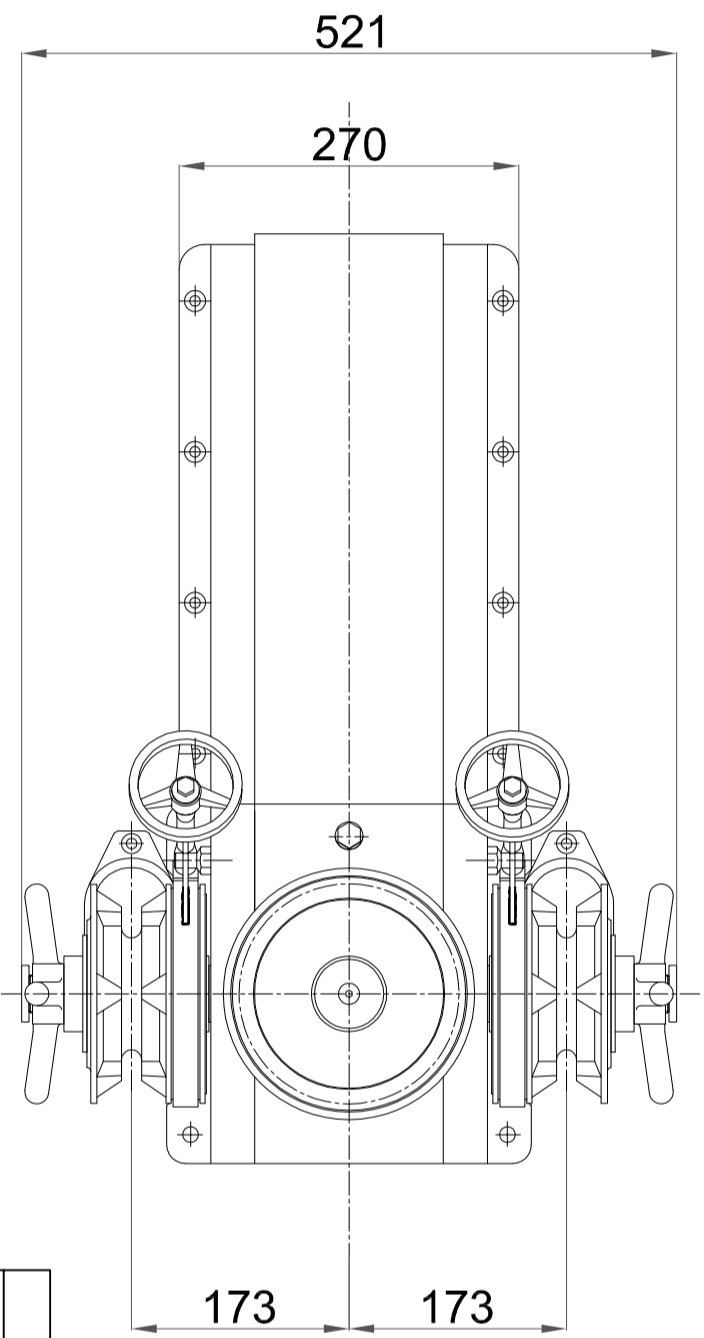

Dir Name
File Name ESK_B

REV.	00	01	02	03	04	05	06
D.M.	CREAZIONE						
DATA	11/07/2013						

DISSEGNO	1	Q.TA' N.º		DENOMINAZIONE		MATERIALE		FINITURA
M. Candelieri								SPIGOLI R MAX 0.3
DESIGNATORE								FOGLIO 1
M. Candelieri								Peso
VERIFICATO								COD.
M. Candelieri								
APPROVATO								
Overall dimension ESK B		SCALA	1:6	DATA	11/07/2013	TOLL. NON SPECIFICATE	± 0.15	DIS. N.
						QUOTE IN	mm	ESK_B